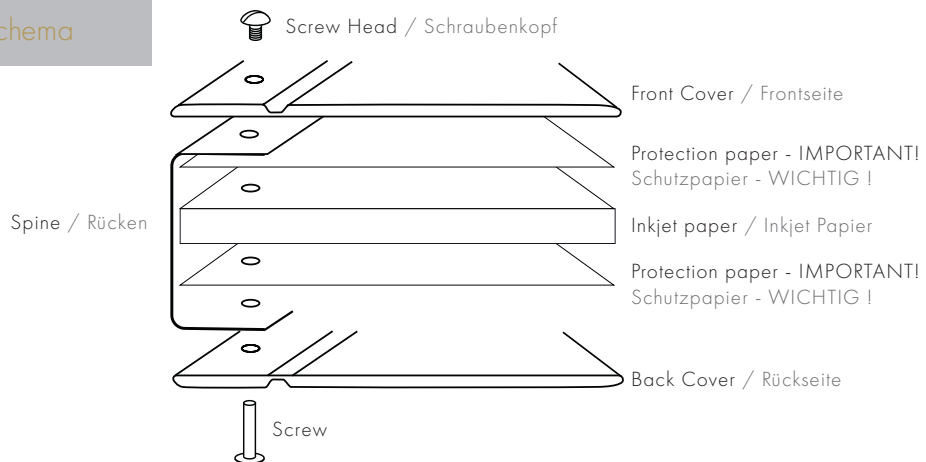

Expansion / Schema